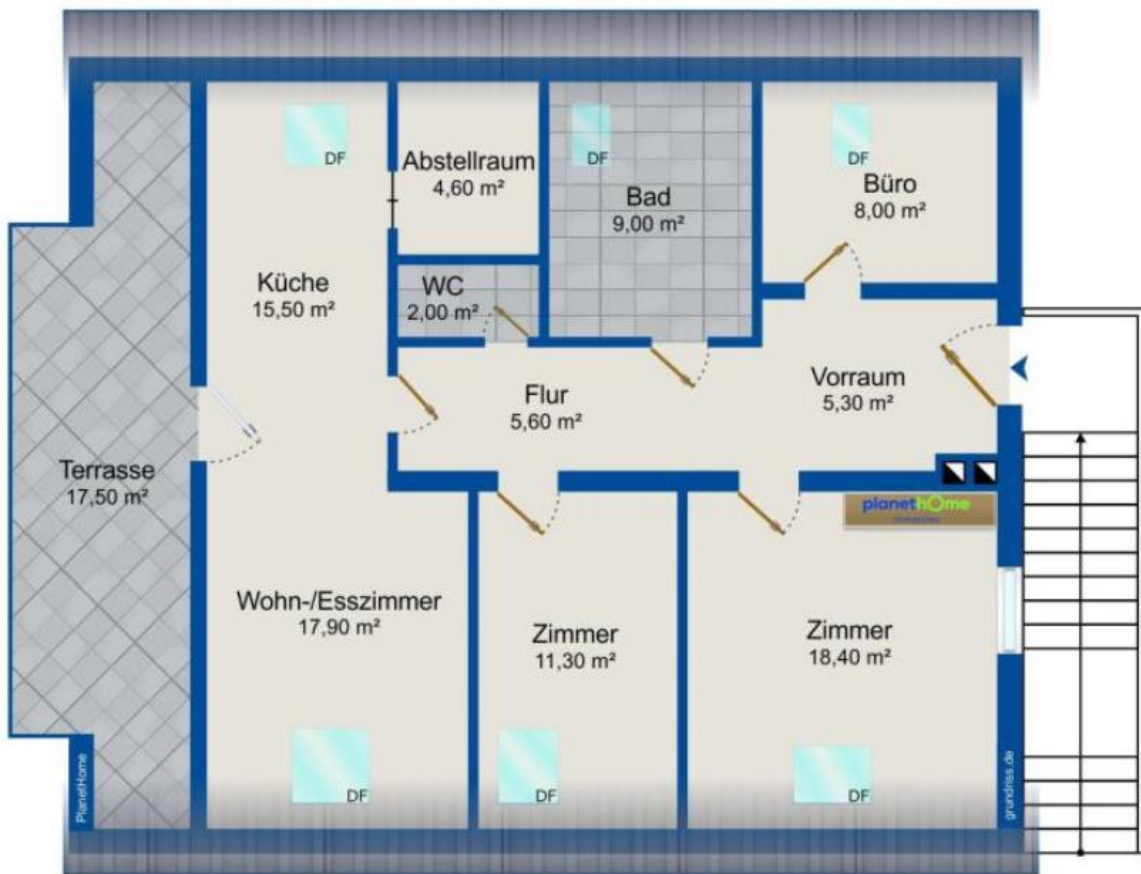

Wohnfläche

2

Wohneinheiten

7

Zimmer

Das Wohnhaus unterteilt sich in zwei getrennt begehbare Wohneinheiten. Die geräumigen 7 Schlafzimmer teilen sich auf ca. 200m² im ganzen Haus auf.

Für jedes Top steht ein eigenes Bad und ein großer Wohnraum zur Verfügung.

Die Küchen sind vollständig ausgestattet und bieten Platz zum Kochen.

Alle Zimmer sind klimatisiert. Ein wunderschöner Garten lädt nach einem langen Arbeitstag zum gemütlichen Verweilen ein.

Das Wohnhaus wird derzeit als Arbeiterunterkunft verwendet. Aufgeteilt in 4-Bett, 3-Bett, 2-Bett und 1-Bett-Zimmer.

Parkmöglichkeiten sind direkt vor der Unterkunft vorhanden.

Top 1

Top 2

Lageplan

Objektbilder